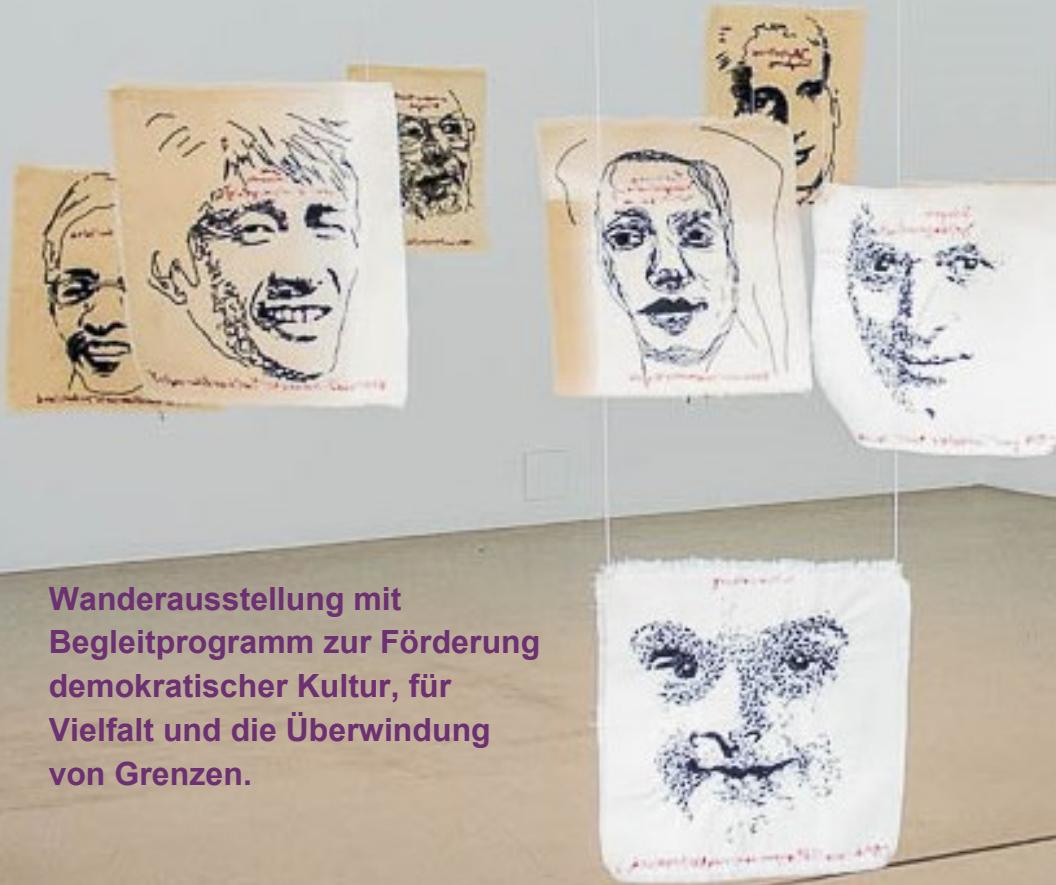

Kunst trotz Ausgrenzung

Wanderausstellung mit
Begleitprogramm zur Förderung
demokratischer Kultur, für
Vielfalt und die Überwindung
von Grenzen.

GEDENKSTÄTTE
KZ OSTHOFEN

Demokratie
...mit der Diakonie Hessen!
gewinnt!

TREFFPUNKT
AM DOM
City- und Touristenseelsorge

KATHOLISCHES
DEKANAT WORMS

EVANGELISCHE KIRCHE
DEKANAT WORMS-WONNEGAU

Gefördert vom

im Rahmen des Bundesprogramms

Demokratie **leben!**